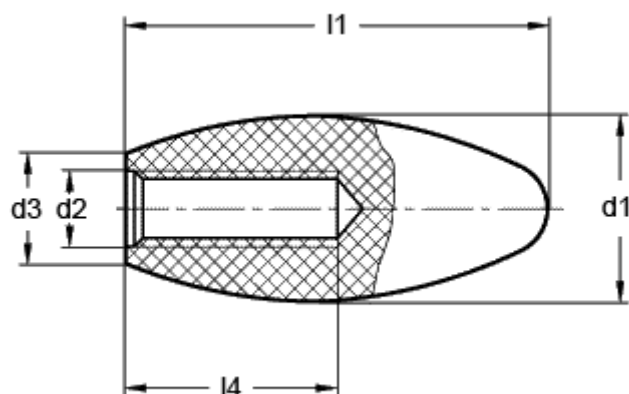

Varenummer: 20140431

Beskrivelse: E+G Spolegreb GN 201-26-M10

Mål

d_1	= 26
d_2	= M10
d_3	= 16
l_1	= 70
l_2 min.	= 25